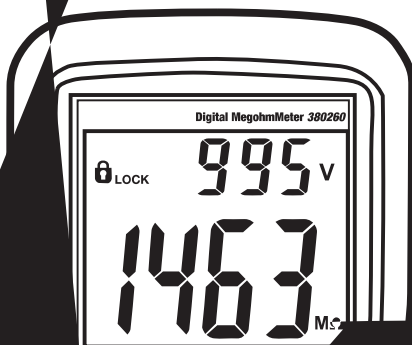

Manuel d'utilisation

EO

INSTRUMENTS

A FLIR COMPANY

Modèle 380260

Testeur d'isolation/Mégohmmètre

Fonctionnement

Avertissement

Branchement des fils d'essai

Ω

Vérification des fils d'essai

Ω

Mesures de la résistance d'isolation (Tests du mégohmmètre)

Attention :

Ω

Ω

Fonction de verrouillage

Remarques sur les tests IR (Mégohmmètre) :

Ω

Mesure de la tension AC/DC

Ω

Mesure de la résistance

AVERTISSEMENT

Ω